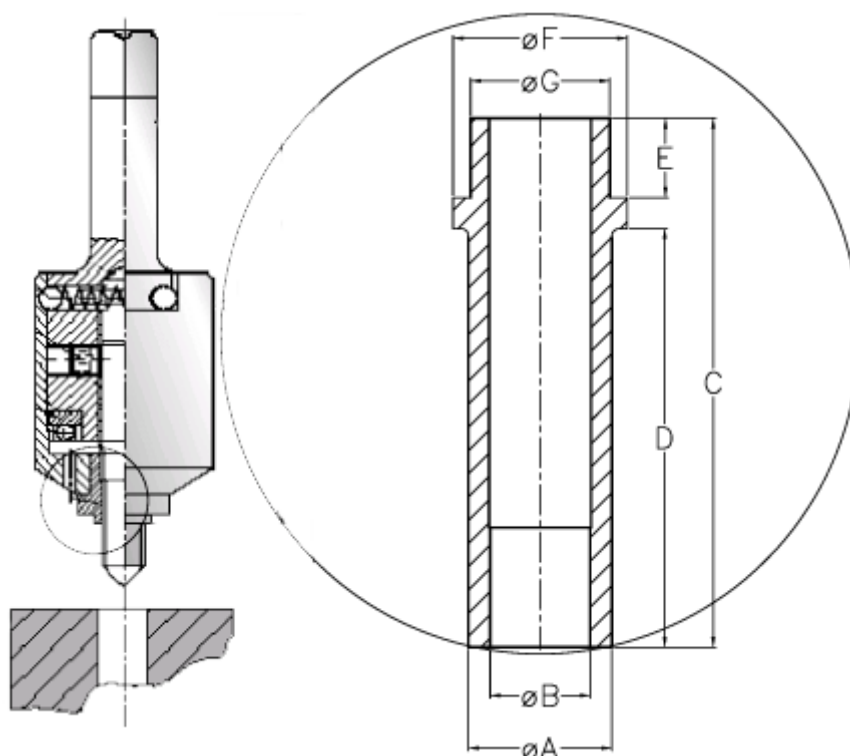

Article number: 126200050300

Description: Guide bush 620 0 050.300
For M2,5

Measures

A = 8 +/-0,1

B = 5,1 +0,1

C = 11.0

D = 1.5

E = 6

F = 15

G = 11 r6